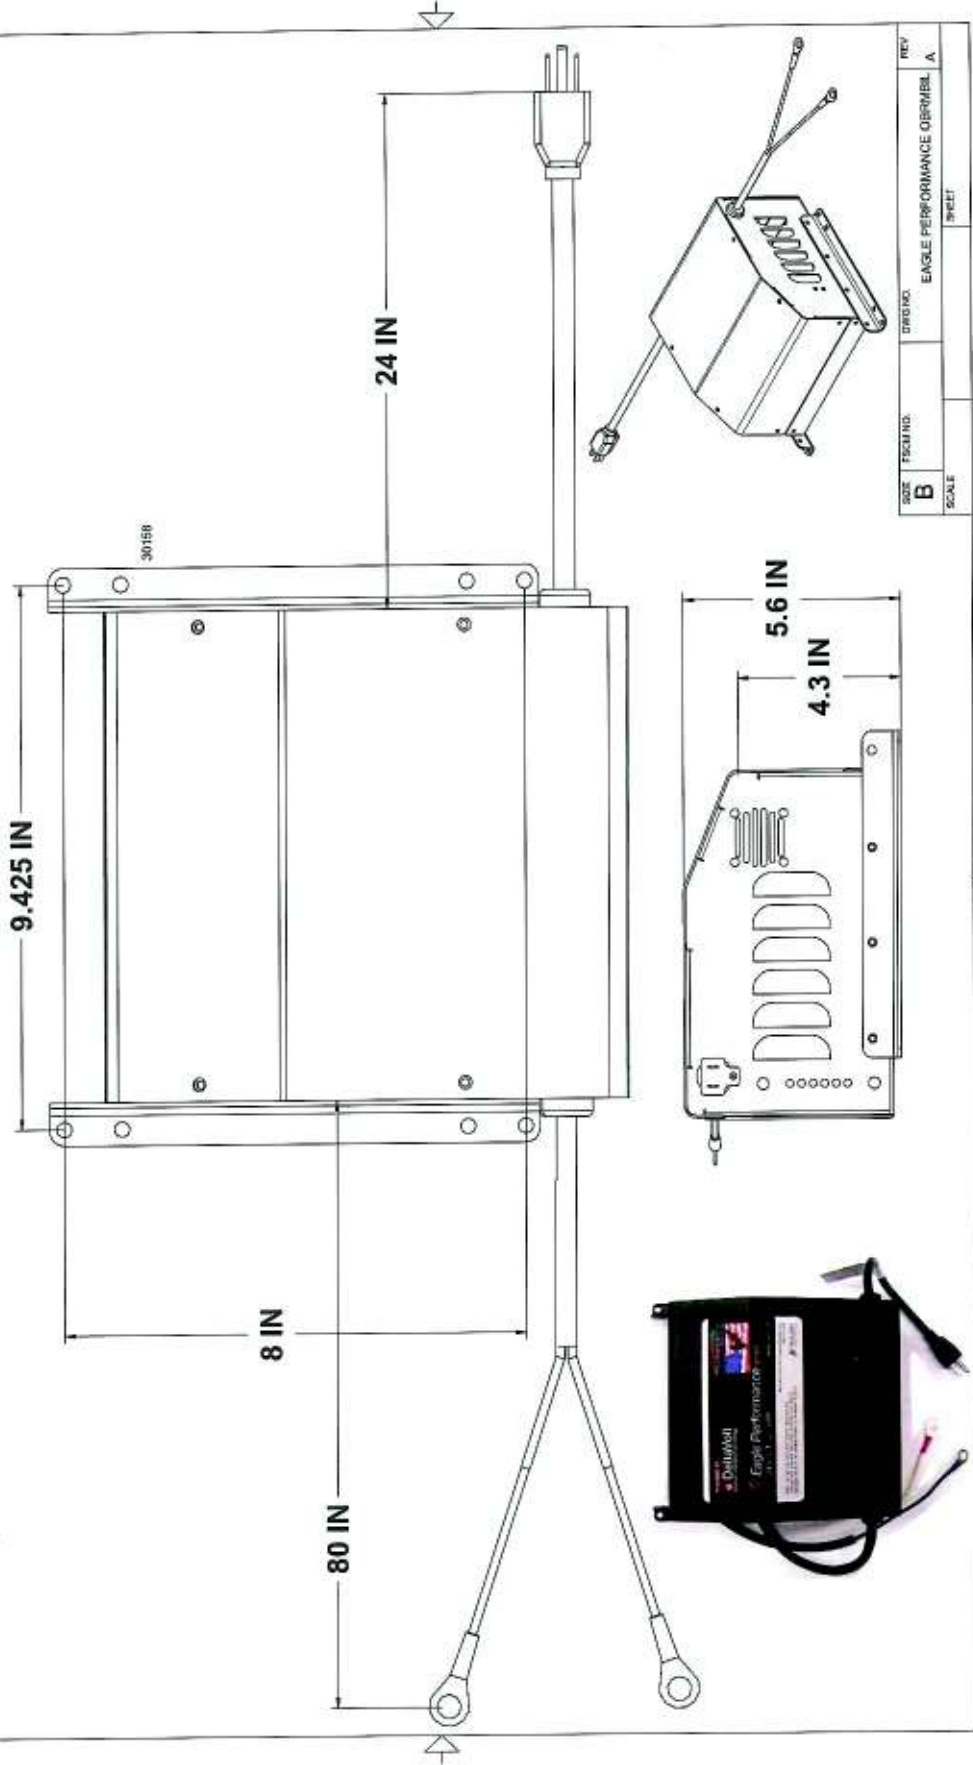

**i2420OBRMBIL / i2425OBRMBIL**  
**BIL-JAX 45XA / 55XA / 2622T / 3522A / 3632T / 4527A / 5533A**

REVISIONS		DATE	APPROVED
ZONE	REV	DESCRIPTION	REFERENCE ONLY
	A		

SIZE	FSCM NO.	DRG NO.	REV
B			A
SCALE	EAGLE PERFORMANCE OBRMBIL		SHEET